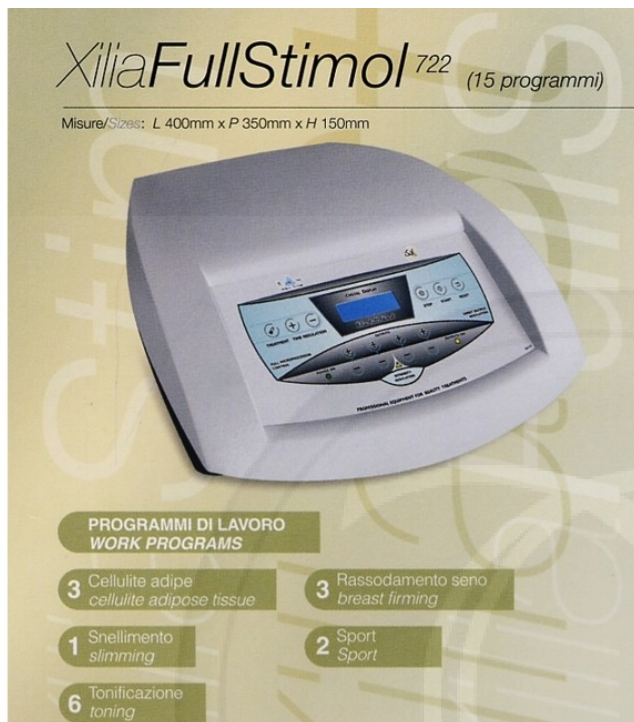

## XILIA FULL STIMOL 4 722

Xilia Full Stimol 722/15

Xilia FULL STIMOL è un apparecchio per la stimolazione a livello muscolare profondo, con impulsi d'urto lenti e privi di scosse improvvise.

XILIA FULL STIMOL è disponibile nella sola versione da Tavolo.